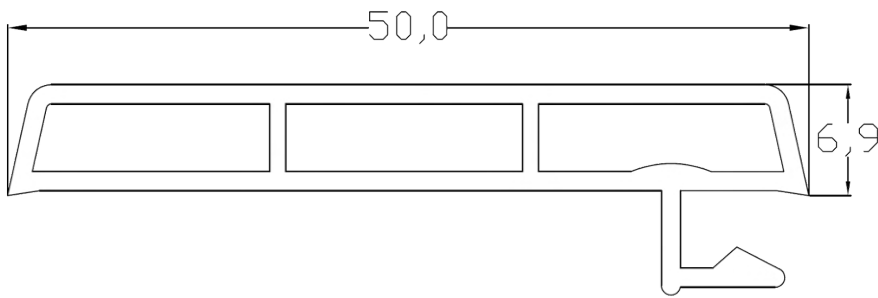

## COVER PROFILE

50mm

**Compatible with :**

**Aluplast**  
**Gealan**  
**Kommerling 76**  
**Kommerling 70**  
**Rehau**  
**Roplasto**  
**Salamander**  
**Veka**